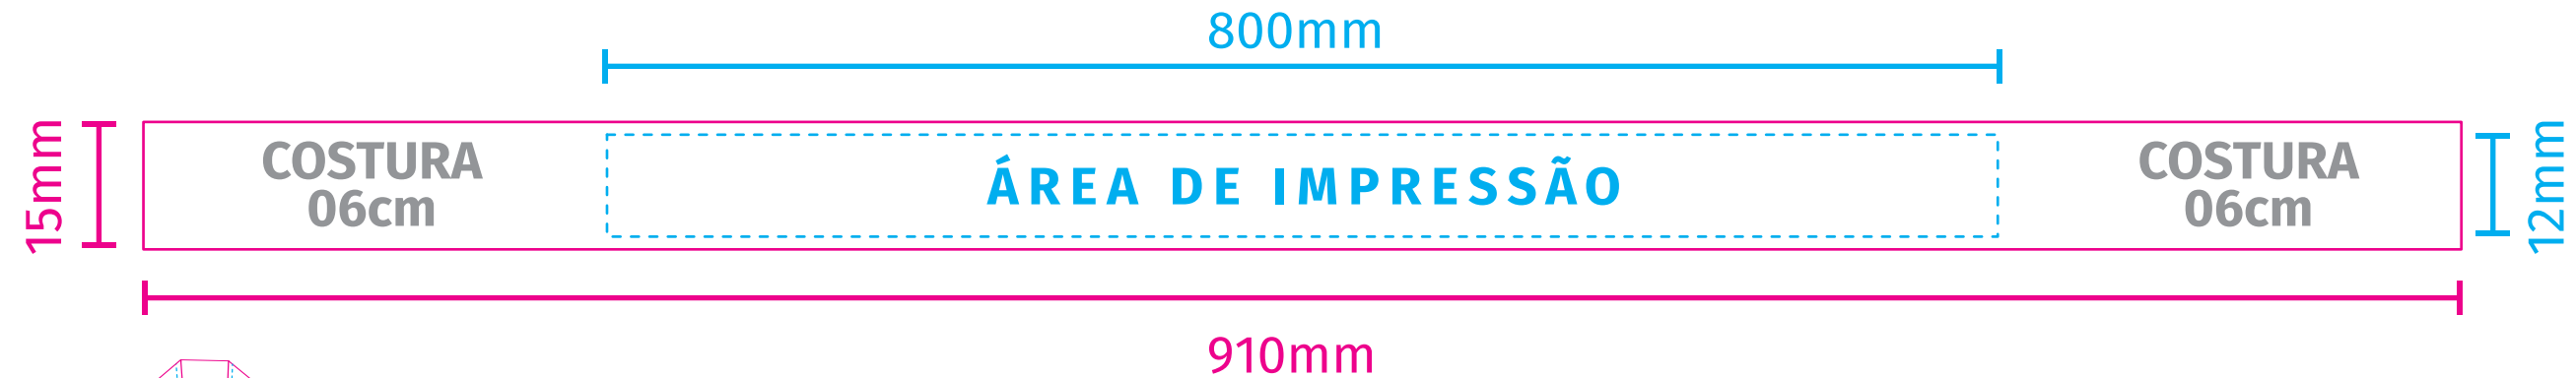

GABARITO CORDÃO 15mm

- Área total cordão **15 x 910 mm**
- - - Área de impressão **12 x 800 mm**

- As cores de impressão podem variar dependendo do monitor
- Por favor, converter todas as fontes da sua arte em curvas
- Não há limite de cores de impressão
- Elementos muito pequenos podem ficar ilegíveis
- Não personalizamos a borracha