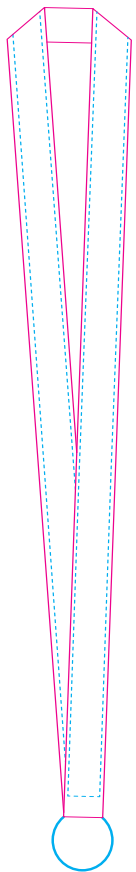

GABARITO CORDÃO 15mm

- Área total cordão **15 x 910 mm**
- - - Área de impressão **12 x 800 mm**

- As cores de impressão podem variar dependendo do monitor
- Por favor, converter todas as fontes da sua arte em curvas
- Não há limite de cores de impressão
- Elementos muito pequenos podem ficar ilegíveis
- Não personalizamos a borracha