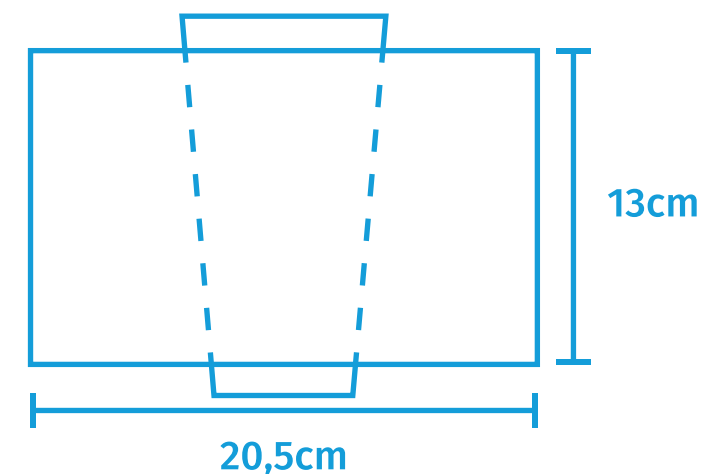

GABARITO 550ML

área total de impressão
205x130mm

- As cores de impressão podem variar dependendo do monitor
- Por favor, converter todas as fontes da sua arte em curvas
- O Lado 1 e Lado 2 são opostos no copo
- Cores claras impressas em copos escuros tendem a escurecer um pouco
- Cores claras impressas em copos claros tendem a não destacar tanto a impressão
- Ao receber a arte final para aprovação antes da impressão, por favor conferir se a arte final está correta.
- Sobreposições de cores podem sofrer variações de até 1mm de uma cor para outra.