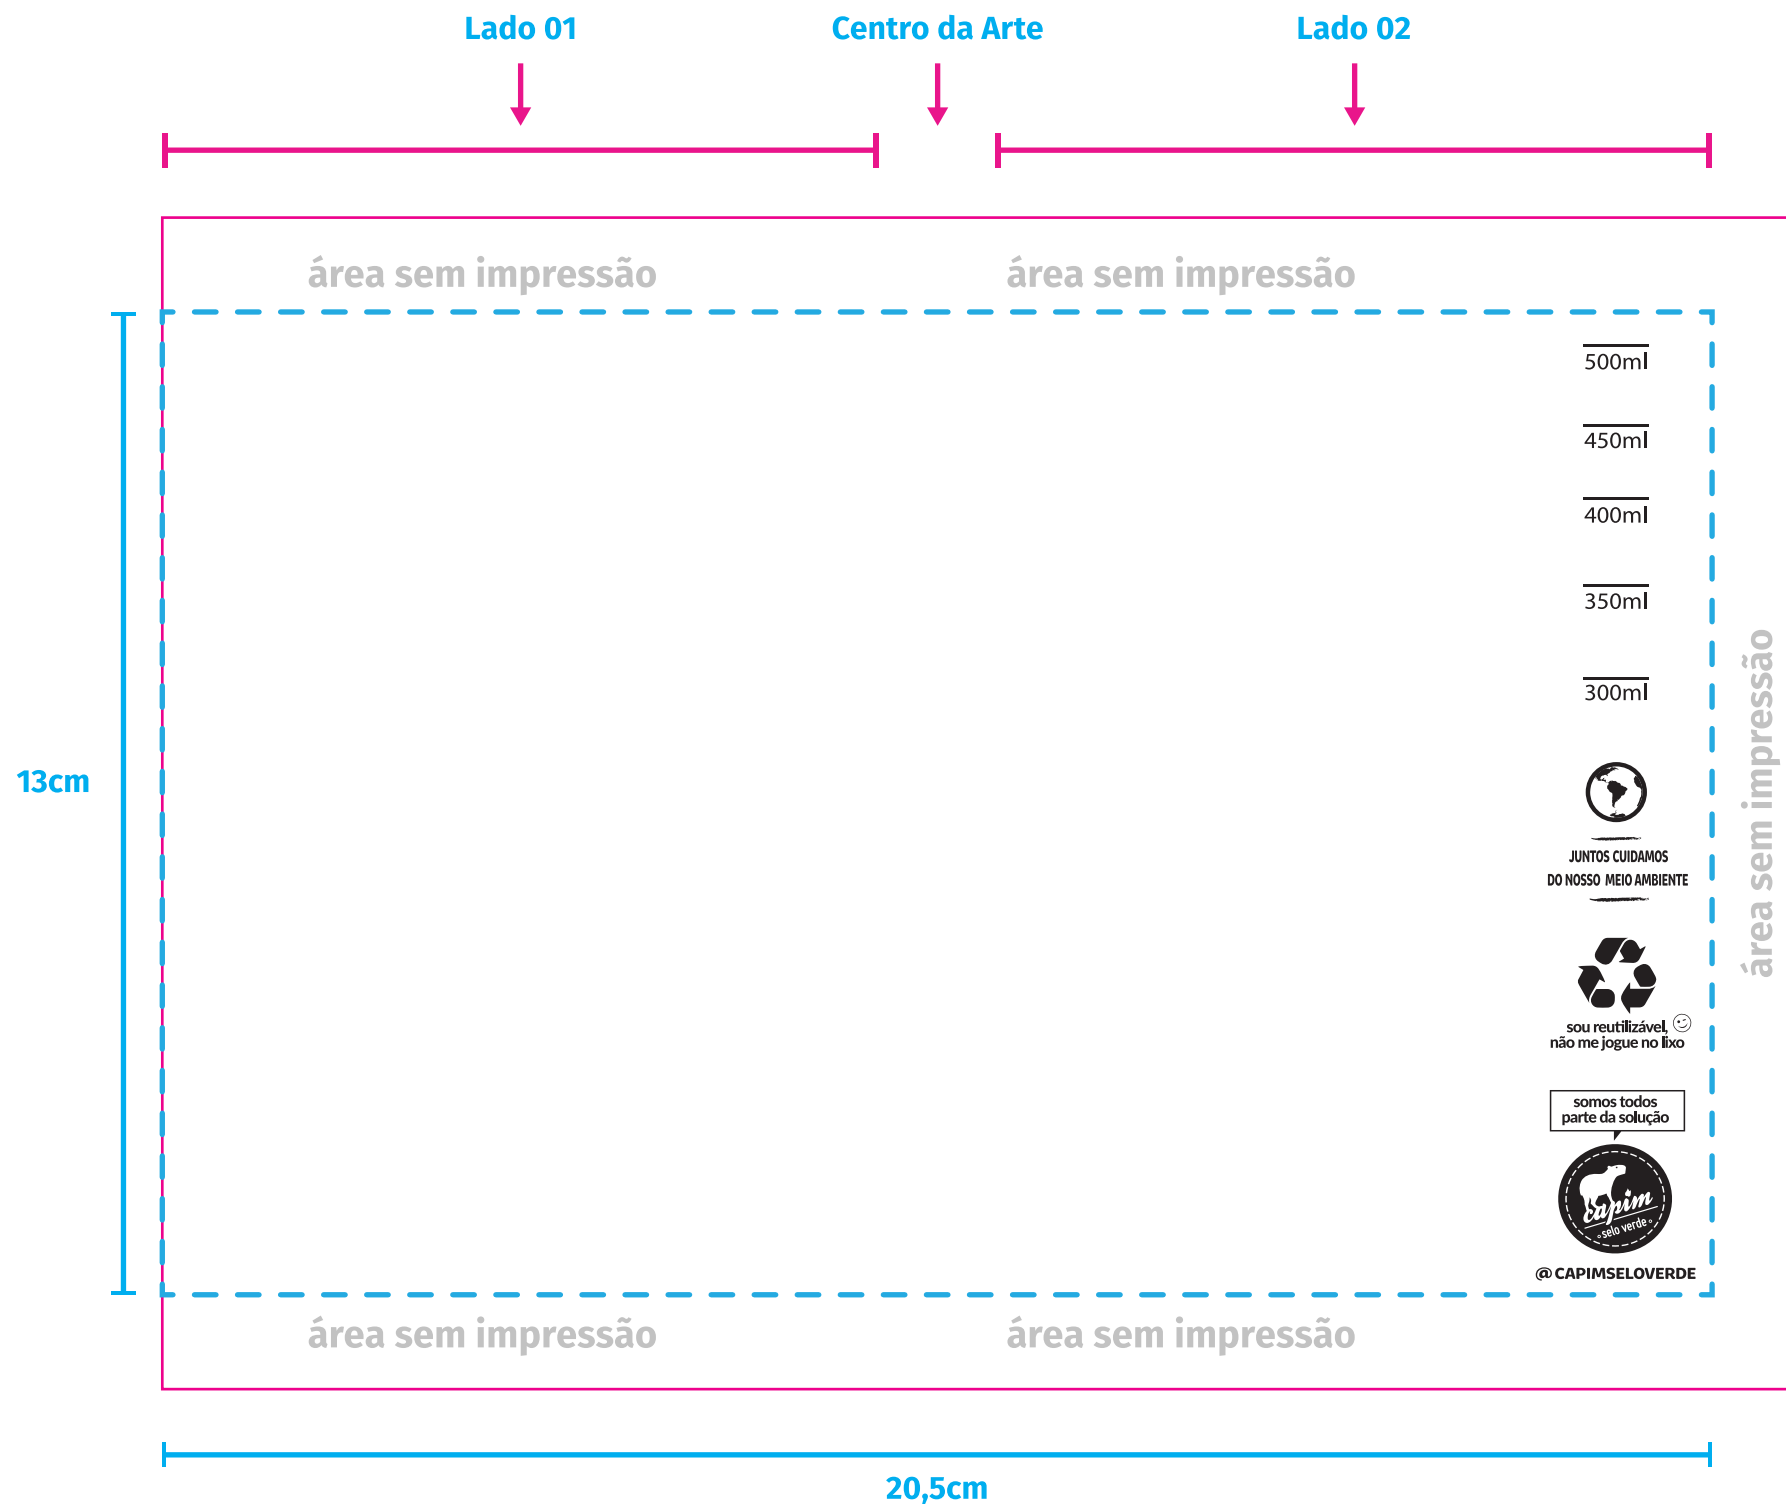

GABARITO 550ML

área total de impressão
205x130mm

- As cores de impressão podem variar dependendo do monitor
- Por favor, converter todas as fontes da sua arte em curvas
- O Lado 1 e Lado 2 são opostos no copo
- Cores claras impressas em copos escuros tendem a escurecer um pouco
- Cores claras impressas em copos claros tendem a não destacar tanto a impressão
- Ao receber a arte final para aprovação antes da impressão, por favor conferir se a arte final está correta.
- Sobreposições de cores podem sofrer variações de até 1mm de uma cor para outra.